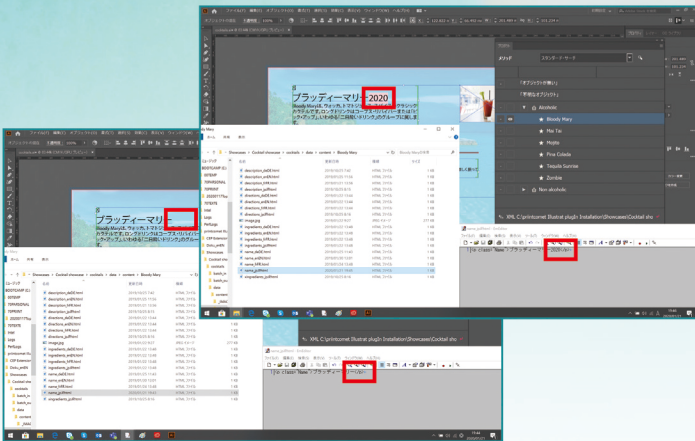

p:

priint:comet

Adobe Illustrator Plug-in

パッケージとラベルの作成を**強力にサポート**する
Adobe Illustrator®のプラグインソフトウェアです。

コスト80%削減!! コピペミスがゼロに!!

ユーザーは、データソース内の**最新バージョン**の値で
Illustrator®ファイルを更新することが出来ます。

- ●情報のコピーペーストミス0%を実現します!
- ●校正時間の大幅短縮を実現します!
- ●締切直前まで情報更新が可能になります!

バッチモードでは、**複数のファイル**を
同時に更新することが出来ます。

- ●情報更新が全バージョン・全バリエーションに漏れなく反映されます!
- ●製品管理の都合により製品仕様が変更される際の定期的なファイル更新チェック作業を激減します!

no more copy paste

- ●データソース(Excelファイル、xmlファイル、データベース)とIllustrator®ファイルの間にダイレクトリンクを張ります。
- ●データリンク技術とノウハウは弊社製品のAdobe InDesign®プラグインソフトウェアで、長年に渡り世界中で実績を作り得たものです。
- ●独自のフレーム管理技術を利用し、Illustrator®ファイルでの手動操作が大幅に削減され、処理の生産性が向上、市場投入までの時間が短縮されます。
- ●誤った手動変更による非体系的なエラーは根絶されます。